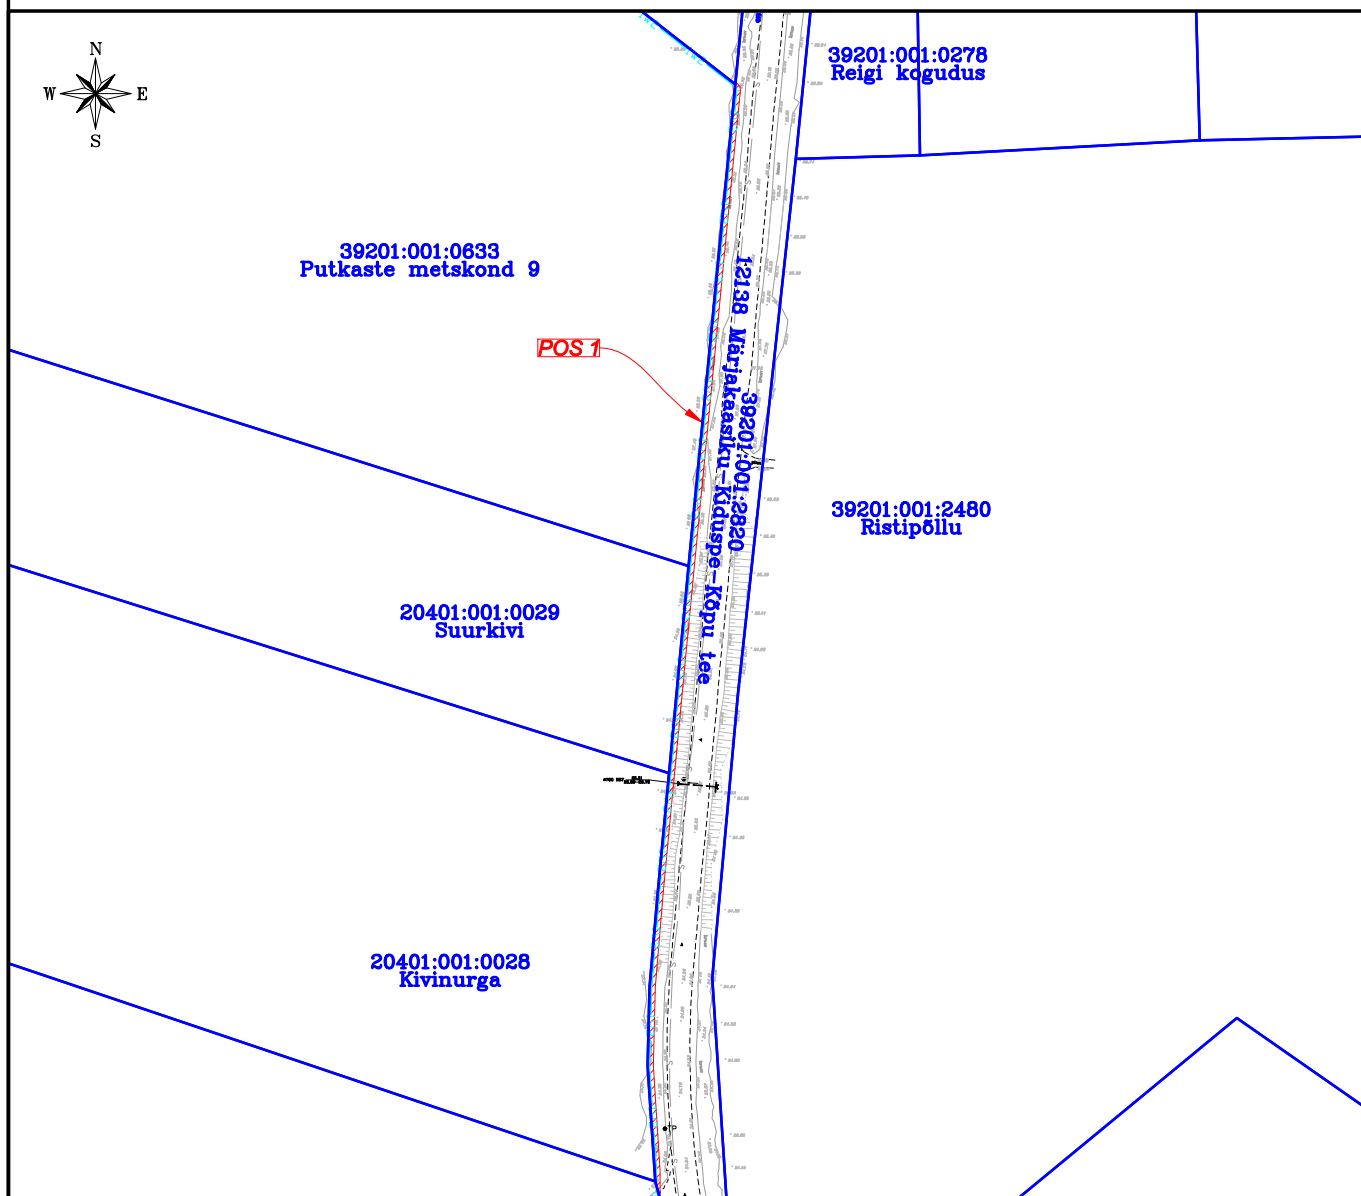

ISIKLIKU KASUTUSÕIGUSE SEADMISE PLAAN NR 5

| IKÕ ala Pos nr (plaanil) | Kinnistu registriosa nr | Katastriüksuse tunnus, nimi ja sihtotstarve | IKÕ ala pindala m ² |
|-----------------------------|----------------------------|---|--------------------------------|
| Pos 1 | 9945850 | 39201:001:2820 12138 Märjakaasiku-Kiduspe-Kõpu tee Transpordimaa 100% | 436 |

- IKÕ seadmise ala
- Katastriüksuse piirid
- Projekteeritud tehnovõrk - elektri maakaabelliin (pikkus 292 m)

| | | | |
|--|--------------------|----------------------|-----------------------|
| Projekti nimetus / asukoht Lauka-Kõpu 10 kV liini (Kiduspe haruliin) rekonstrueerimine I OSA Kiduspe küla, Hiiumaa vald, Hiiumaa maakond | | | Töö nr IP6545-K1 |
| Koostaja Draftit OÜ | Mõõtkava 1:2000 | Leht / formaat A4 | Kuupäev 09.12.2024 |